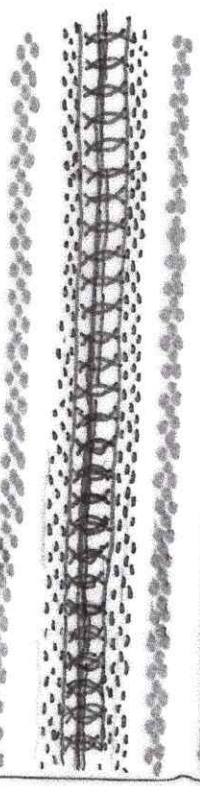

ALAPANYAGA: PAMUT

ALAPSZÖVÉS: VÁSZON

DÍSZÍTMÉNYE: SÁVOLY
RIPSZ
ATLASZ
AZSÚR } CSÍKOK

SZÍNÁLLÁSA: FEHÉR ALAP
PIROS, KÉK
CSÍKOZÁS

ELDOLGOZÁS: "ÉP SZÉL"

AZSÚRRAL FELSZEGÉS
A KÉT VÉGÉN

FORRÁS ANYAG: PALÓC PÁRNA

90 cm

MÉRETE : 30 X 90 cm

30 cm

PIROS
PIROS
KÉK
KÉK
PIROS
PIROS
MAGYINTA
KÖZÉPE
SZATÉN CSÍKOK
KÖZTE VÁSZON
CSÍKOK

PIROS
FEHÉR AZSÚR
VÁSZON
RIPSZ
VÁSZON
RIPSZ

PIROS
2 SZÁLAS AZSÚR
VÁSZON
RIPSZ
VÁSZON
RIPSZ

PIROS
SÁVOLY
VÁSZON

PIROS
SÁVOLY
VÁSZON

PIROS
SÁVOLY
VÁSZON

FEHÉR ALAP